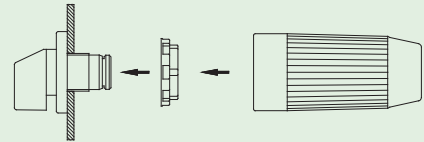

Bestellnummer

FAS2-8... (+FA-Nummer)
 FBS2-8... (+FA-Nummer)
 FCS2-8... (+FA-Nummer)
 FDS2-8... (+FA-Nummer)
 FES2-8... (+FA-Nummer)

Zusatzschilder/Montageschlüssel

FAZ2-8041

218098

Zusatzschilder

mit Zusatzbeschriftung zum nachträglichen Aufstecken auf Frontschilder und Vorhängeschlossperren